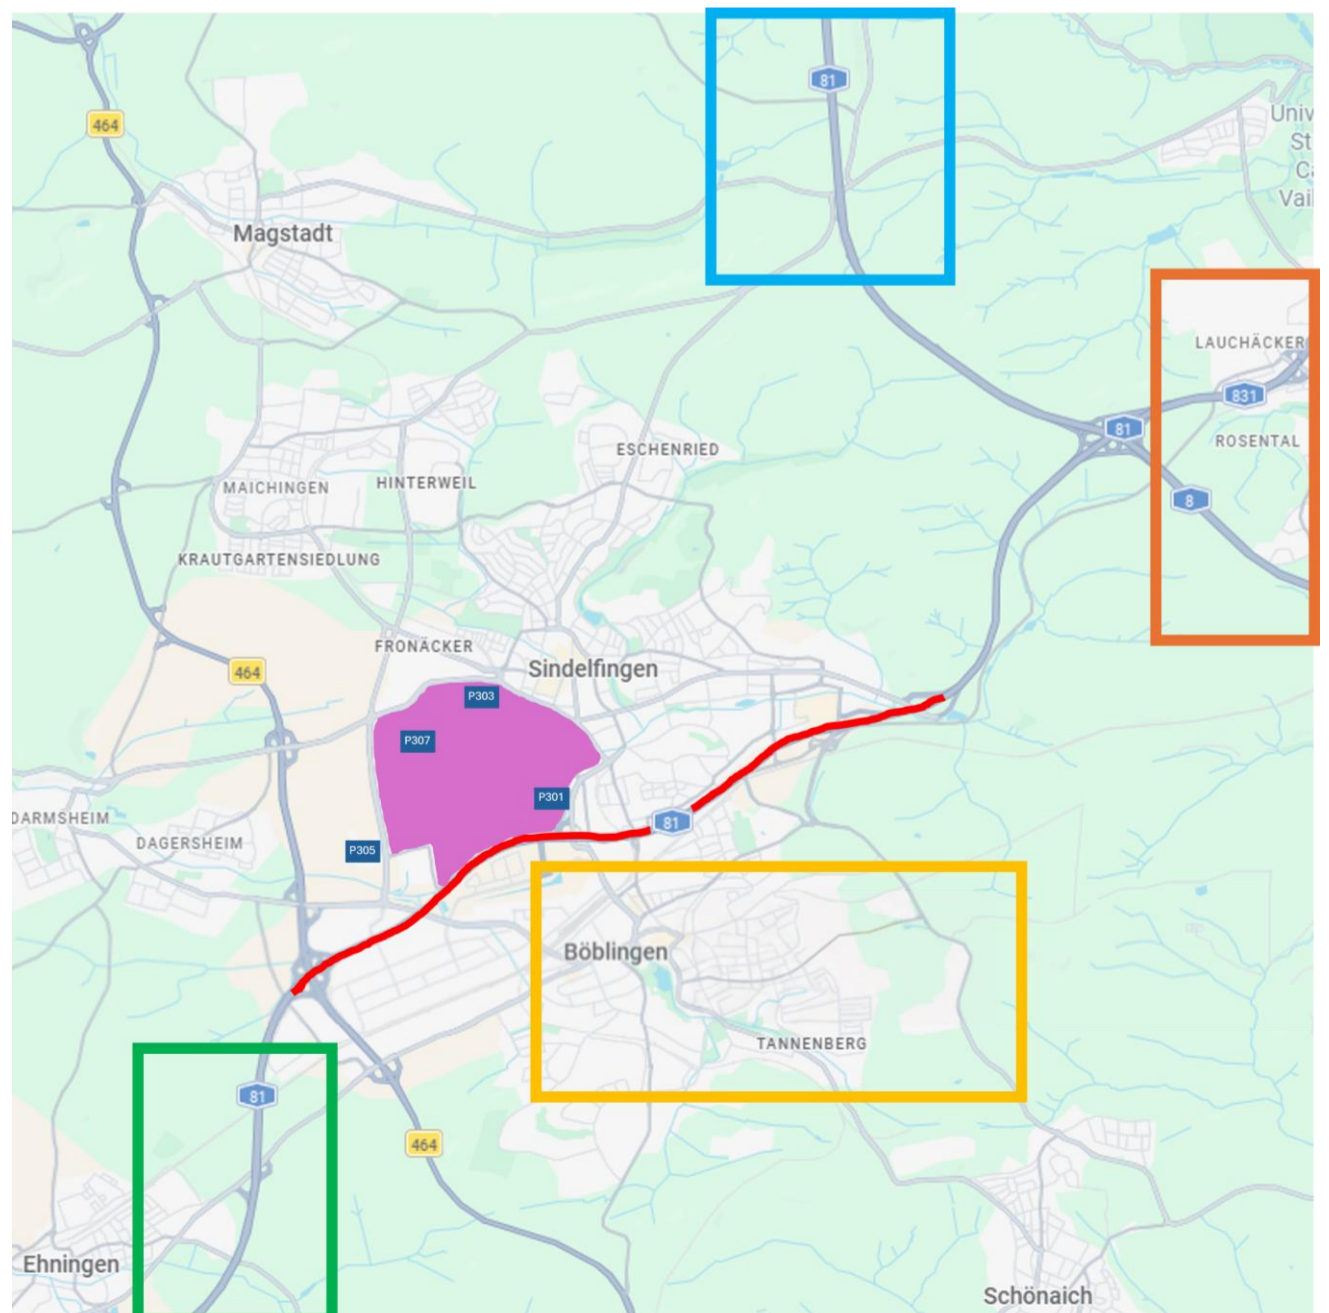

111 JAHRE
STANDORT
SINDELFINGEN

ALLGEMEINE HINWEISE

Wichtig:

Die A81 im Bereich Böblingen/Sindelfingen ist voll gesperrt. Betroffen sind u. a. die Anschlussstellen:

- Sindelfingen-Ost
- Böblingen-Ost
- Böblingen/Sindelfingen
- Böblingen-Hulb

Anfahrt zum Familienfest:

Bitte nicht über die A81 direkt anfahren. Nutzt die ausgeschilderten Umleitungsstrecken (U-Dreiecke). Die Zufahrt erfolgt über das nachgelagerte Straßennetz (u. a. L1188 / L1189).

Vor Ort ist eine Verkehrsführung inkl. Beschilderung und temporärer Ampelregelung eingerichtet.

Empfehlung:

- Mehr Zeit für die Anfahrt einplanen.
- Möglichst frühzeitig anreisen.
- Beschilderung vor Ort konsequent folgen.

Um die Anreise mit dem Auto zu erleichtern, wurden Umleitungsstrecken und gesonderte Ausfahrten eingerichtet. Bitte lest Euch die auf eure Richtung entsprechende Anreiseempfehlung vorab durch, um eine geordnete Anreise herzustellen.

Es bestehen Empfehlungen für die Richtungen:

- Leonberg
- Stuttgart
- Singen
- Böblingen

Online Navigationssysteme wie bspw. Google Maps werden nicht die korrekten Wege zeigen! - Bitte folgt den gesonderten Umleitungsschildern.

Mercedes-Benz